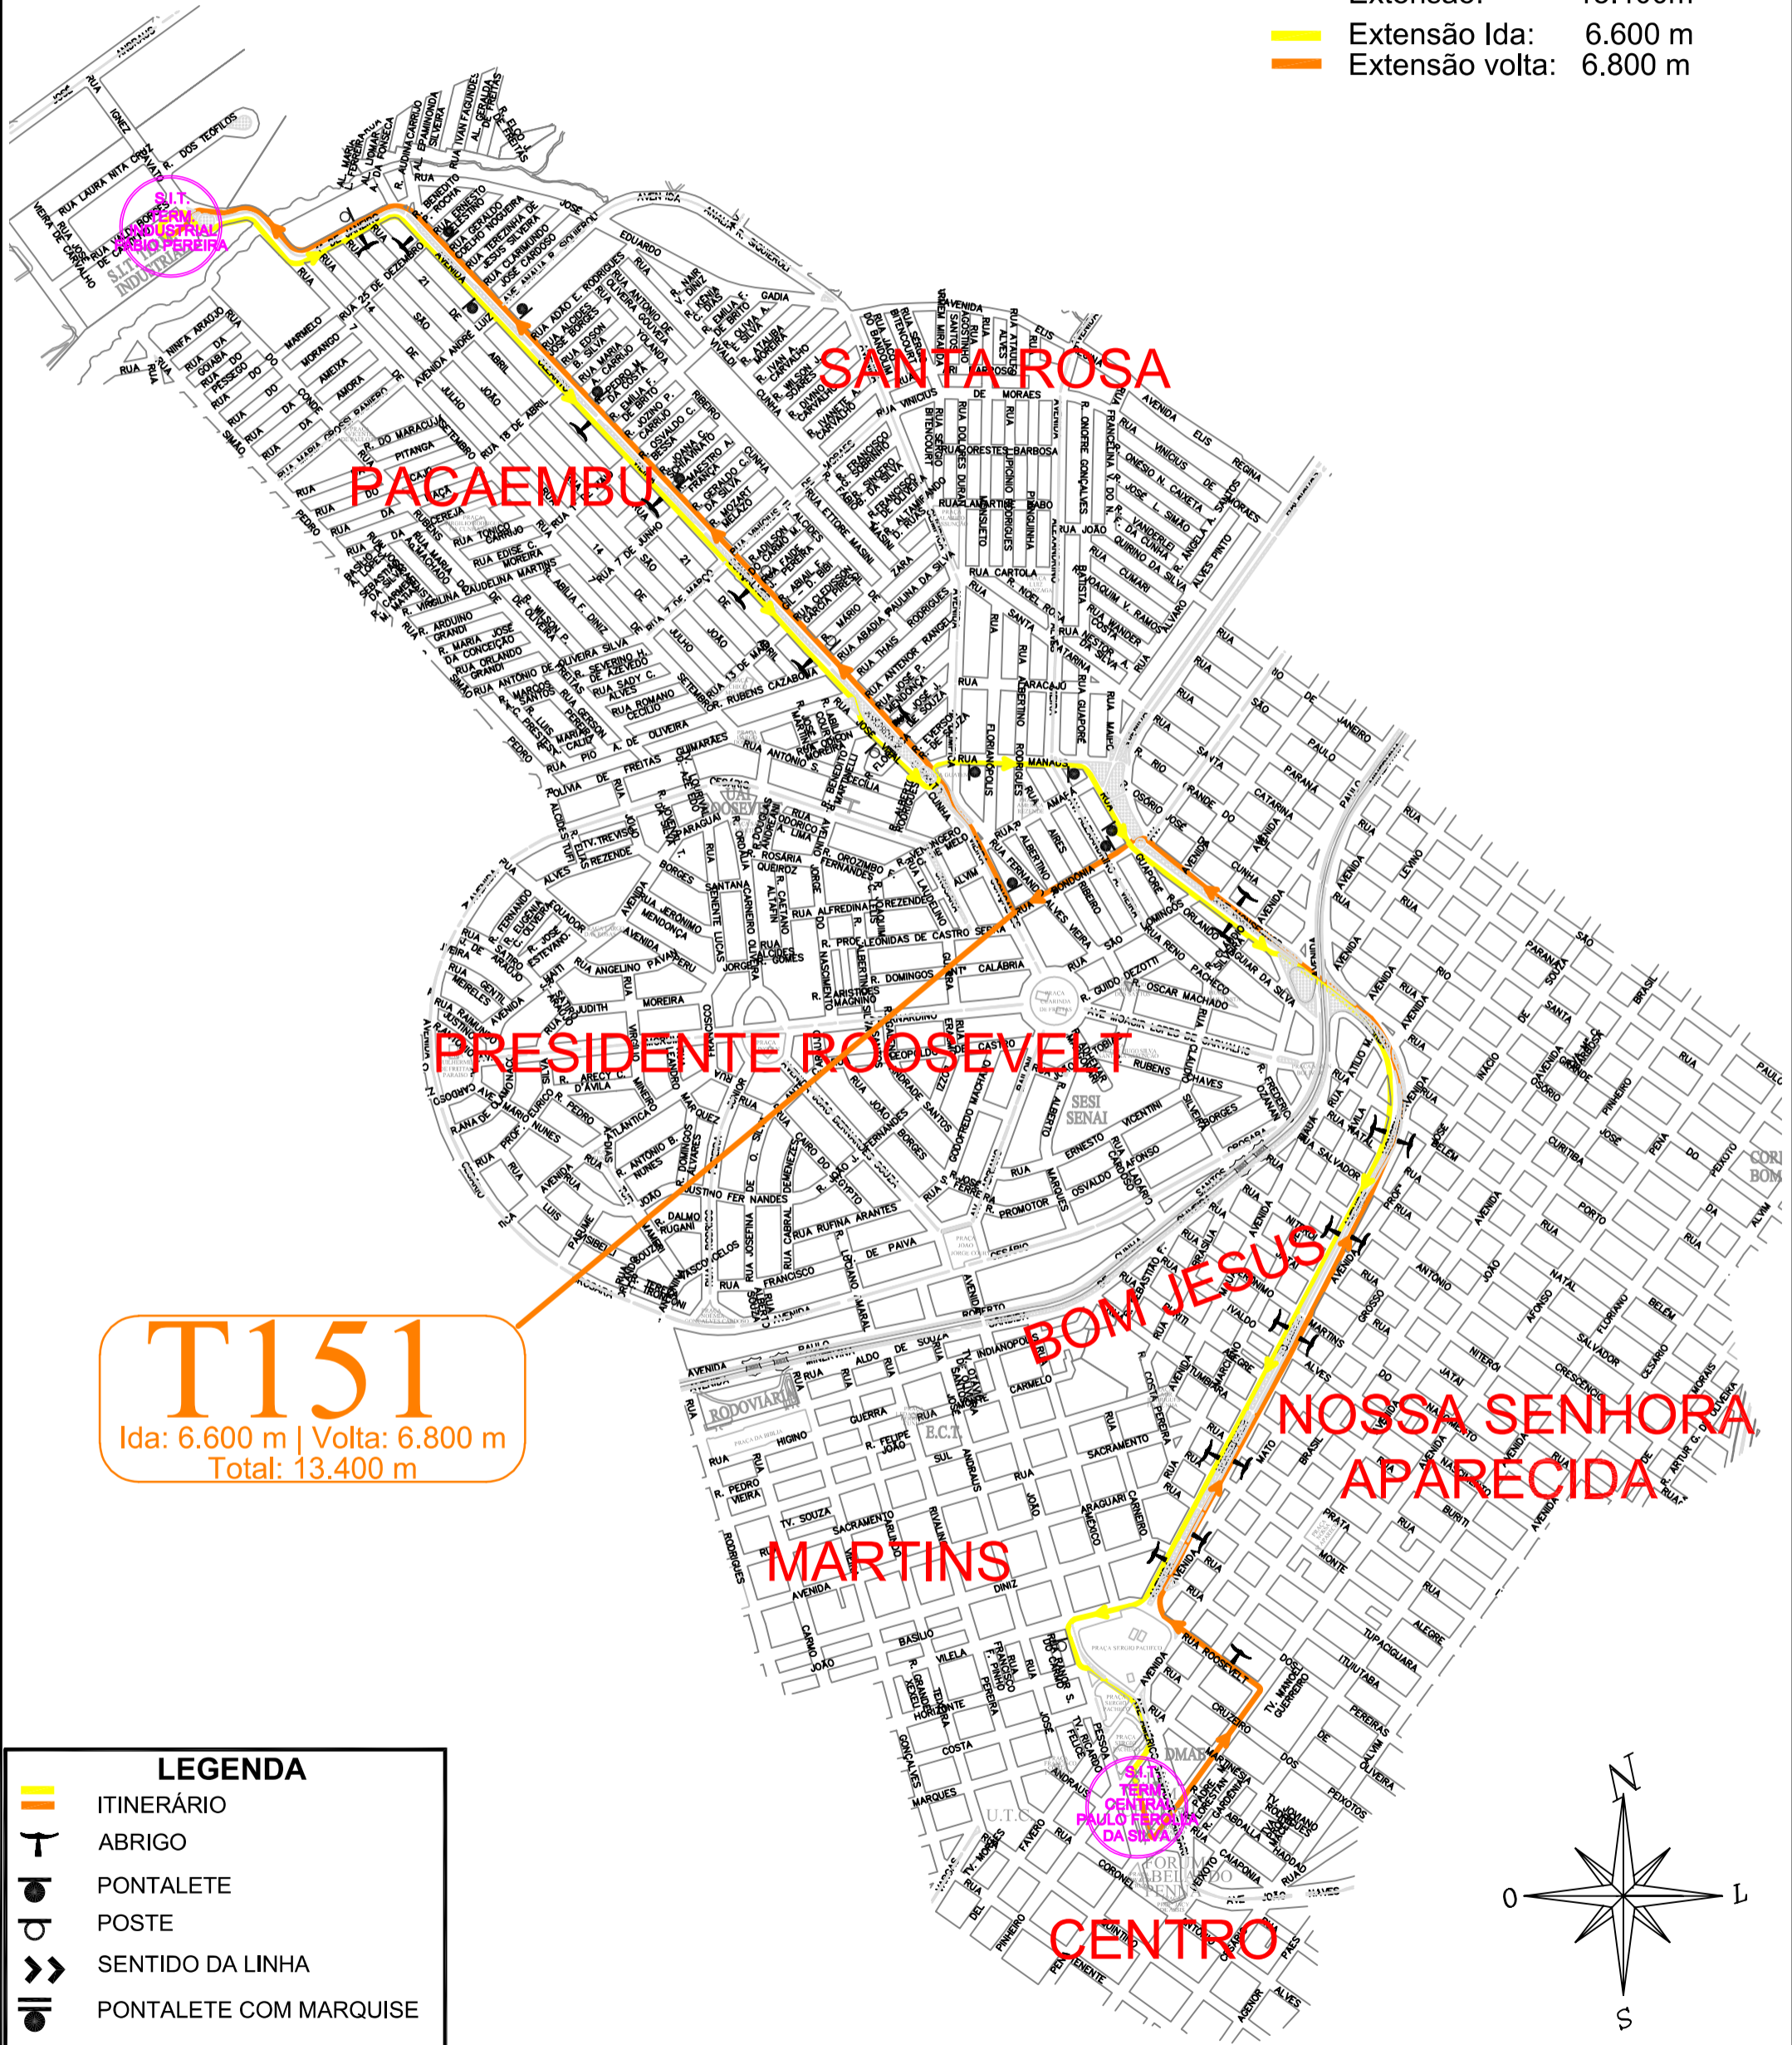

ITINERÁRIO DA LINHA T151 TERMINAL INDUSTRIAL - TERMINAL CENTRAL

Extensão: 13.400m
Extensão Ida: 6.600 m
Extensão volta: 6.800 m

T151

Ida: 6.600 m | Volta: 6.800 m
Total: 13.400 m

LEGENDA	
	ITINERÁRIO
	ABRIGO
	PONTALETE
	POSTE
	SENTIDO DA LINHA
	PONTALETE COM MARQUISE
	POSTE COM MARQUISE

  DIRETORIA DE TRANSPORTES SEÇÃO DE PLANEJAMENTO DE TRANSPORTES	SECRETÁRIO DE TRANSPORTES	DIRETOR DE TRANSPORTES	COORDENADORA DE TRANSPORTES	SUPERVISOR DE TRANSPORTES	TÉCNICO RESPONSÁVEL	LEVANTAMENTO	DESENHO	DATA DO DESENHO
	DIVONEI GONÇALVES DOS SANTOS	FLÁVIO LUIZ PEREIRA	LÍVIA MAMEDE	DULLES GOMES	ALINE PARREIRA	ALINE PARREIRA	ALINE PARREIRA	29/MAIO/2024