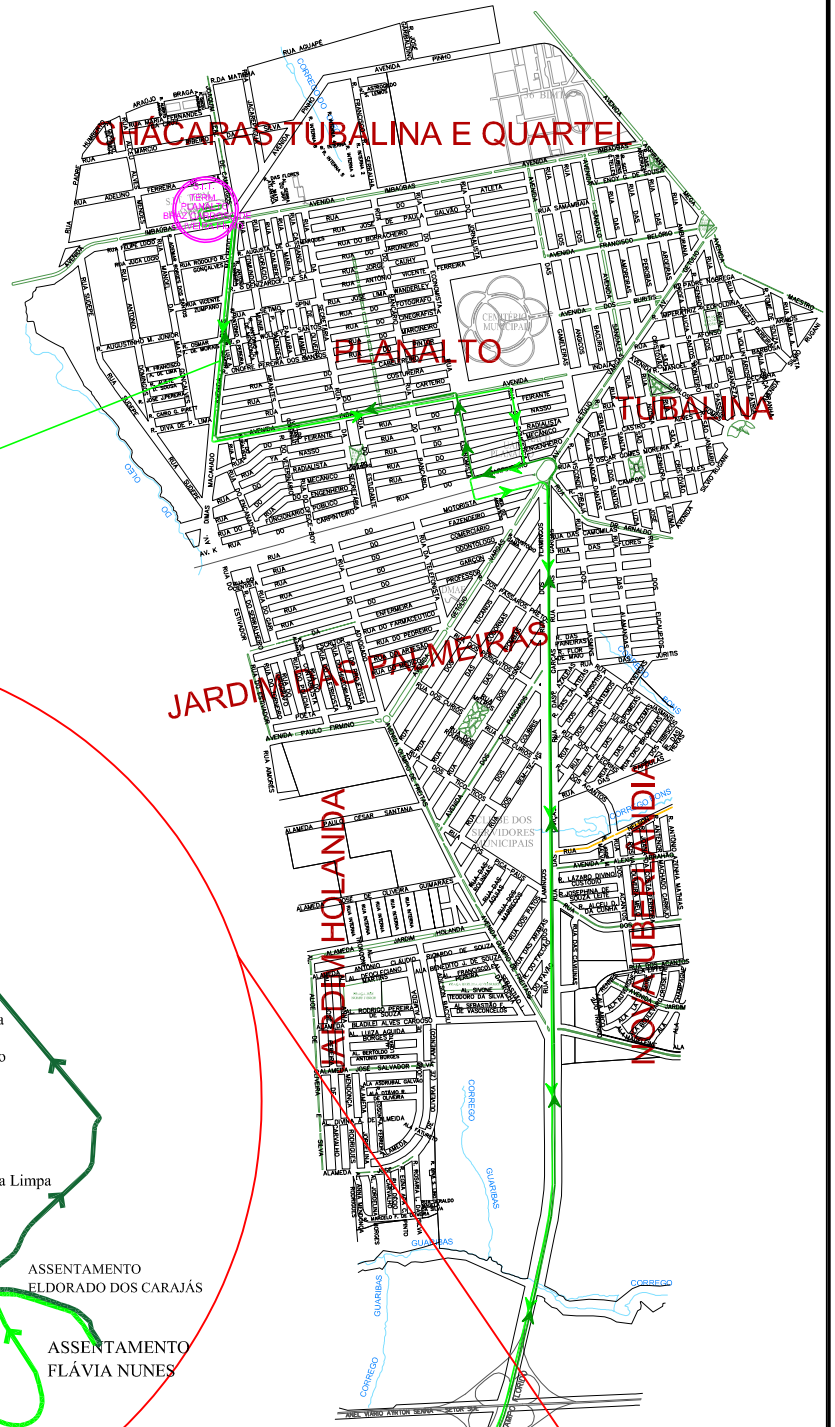

Meia Viagem

» Itinerário de Ida

TER TERMINAL PLANALTO
AVE IMBAUBAS
AVE DIMAS MACHADO
AVE INDAIA
RUA DA DOMESTICA
RUA DO CARPINTEIRO
RUA DO ECONOMISTA
ROD BR-497 - PRATA
TVO IVO ALVES PEREIRA
RUA DOS FLAMINGOS
ROD MG-455 MIRAPORANGA /UBERLÂNDIA
ACE KM 26 - ACESSO ASSENTAMENTO FLÁVIA NUNES
ACE ESTRADA MUNICIPAL 360
ACE ACESSO ASSENTAMENTO EMILIANO ZAPATA
ACE ESTRADA MUNICIPAL 360
ACE ACESSO ASSENTAMENTO FLÁVIA NUNES

» Itinerário de Volta

ACE ACESSO ASSENTAMENTO FLÁVIA NUNES
ACE ACESSO ASSENTAMENTO ELDORADO DOS CARAJÁS
ACE ESTRADA MUNICIPAL 360
ACE ACESSO FAZENDA ÁGUA LIMPA
ACE ESTRADA MUNICIPAL 360
ACE ACESSO CHÁCARA IPÊ AMARELO
ACE ACESSO ESCOLA MUNICIPAL CARLOS TUCCI
GRJ GRANJA CATARINA
ACE ACESSO MERCEARIA RECANTO DO CERRADO
CON CONDOMÍNIO CHACARAS ÁGUA LIMPA I e II
GRJ GRANJA IPÊ
ACE ESTRADA MUNICIPAL 360
ROD MG-455 MIRAPORANGA /UBERLÂNDIA
RUA DOS FLAMINGOS
TVO IVO ALVES PEREIRA
RUA DO CARPINTEIRO
RUA DO ECONOMISTA
AVE INDAIA
AVE DIMAS MACHADO
AVE IMBAUBAS
TER TERMINAL PLANALTO

Uberlândia ___/___/___

SETTRAN

PERMISSIONÁRIA

ITINERÁRIO DA LINHA A425 T. PLANALTO - FLÁVIA NUNES

Extensão:.....88.600m

 Extensão ida:.....44.500m

 Extensão volta:..44.100m

A425
Ida:44.500 m | Volta:44.100 m
Total:88.600 m

LEGENDA	
	ITINERÁRIO
	ABRIGO
	PONTALETE
	POSTE
	SENTIDO DA LINHA
	PONTALETE COM MARQUISE
	POSTE COM MARQUISE

OBS.: A MEDIÇÃO DA QUILOMETRAGEM FOI FEITA ATRAVÉS DE HODÔMETRO
DEVIDO AO DISTRITO DE MIRAPORANCA ESTAR FORA DE ESCALA NO MAPA BASE.