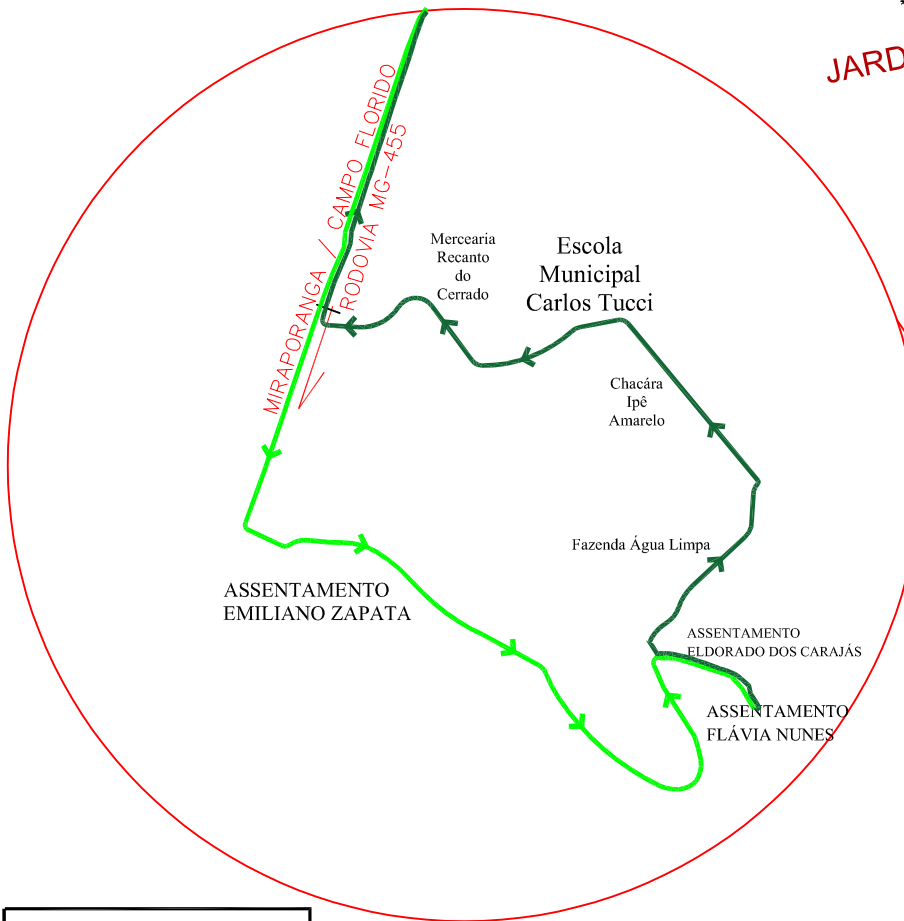

Meia Viagem

» Itinerário de Ida

TER TERMINAL PLANALTO
AVE IMBAUBAS
AVE DIMAS MACHADO
AVE INDAIA
RUA DA DOMESTICA
RUA DO CARPINTEIRO
RUA DO ECONOMISTA
ROD BR-497 - PRATA
TVO IVO ALVES PEREIRA
RUA DOS FLAMINGOS
ROD MG-455 MIRAPORANGA /UBERLÂNDIA
ACE KM 26 - ACESSO ASSENTAMENTO FLÁVIA NUNES
ACE ESTRADA MUNICIPAL 360
ACE ACESSO ASSENTAMENTO EMILIANO ZAPATA
ACE ESTRADA MUNICIPAL 360
ACE ACESSO ASSENTAMENTO FLÁVIA NUNES

» Itinerário de Volta

ACE ACESSO ASSENTAMENTO FLÁVIA NUNES
ACE ACESSO ASSENTAMENTO ELDORADO DOS CARAJÁS
ACE ESTRADA MUNICIPAL 360
ACE ACESSO FAZENDA ÁGUA LIMPA
ACE ESTRADA MUNICIPAL 360
ACE ACESSO CHÁCARA IPÊ AMARELO
ACE ACESSO ESCOLA MUNICIPAL CARLOS TUCCI
GRJ GRANJA CATARINA
ACE ACESSO MERCEARIA RECANTO DO CERRADO
CON CONDOMÍNIO CHACARAS ÁGUA LIMPA I e II
GRJ GRANJA IPÊ
ACE ESTRADA MUNICIPAL 360
ROD MG-455 MIRAPORANGA /UBERLÂNDIA
RUA DOS FLAMINGOS
TVO IVO ALVES PEREIRA
RUA DO CARPINTEIRO
RUA DO ECONOMISTA
AVE INDAIA
AVE DIMAS MACHADO
AVE IMBAUBAS
TER TERMINAL PLANALTO

Uberlândia ___/___/___

SETTRAN

PERMISSIONÁRIA

ITINERÁRIO DA LINHA A425 T. PLANALTO - FLÁVIA NUNES

Extensão:.....88.600m

 Extensão ida:.....44.500m

 Extensão volta:..44.100m

A425
Ida:44.500 m | Volta:44.100 m
Total:88.600 m

LEGENDA	
	ITINERÁRIO
	ABRIGO
	PONTALETE
	POSTE
	SENTIDO DA LINHA
	PONTALETE COM MARQUISE
	POSTE COM MARQUISE

OBS.: A MEDIÇÃO DA QUILOMETRAGEM FOI FEITA ATRAVÉS DE HODÔMETRO
DEVIDO AO DISTRITO DE MIRAPORANCA ESTAR FORA DE ESCALA NO MAPA BASE.