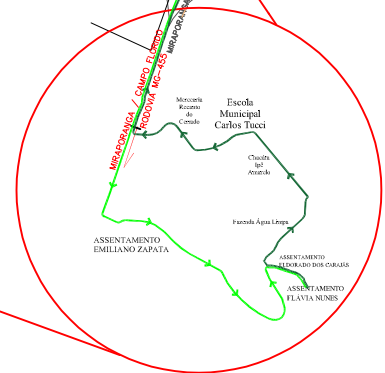

» Itinerário de Volta

ACE ACESSO ASSENTAMENTO FLÁVIA NUNES
ACE ACESSO ASSENTAMENTO ELDORADO DOS CARAJÁS
ACE ESTRADA MUNICIPAL 360
ACE ACESSO FAZENDA ÁGUA LIMPA
ACE ESTRADA MUNICIPAL 360
ACE ACESSO CHÁCARA IPÊ AMARELO
ACE ACESSO ESCOLA MUNICIPAL CARLOS TUCCI
GRJ GRANJA CATARINA
ACE ACESSO MERCEARIA RECANTO DO CERRADO
CON CONDOMÍNIO CHACARAS ÁGUA LIMPA I e II
GRJ GRANJA IPÊ
ACE ESTRADA MUNICIPAL 360
ROD MG-455 MIRAPORANGA /UBERLÂNDIA
RUA DOS FLAMINGOS
TVO IVO ALVES PEREIRA
RUA DO CARPINTEIRO
RUA DO ECONOMISTA
AVE INDAIA
AVE DIMAS MACHADO
AVE IMBAUBAS
TER TERMINAL PLANALTO

Uberlândia ___/___/___

SETTRAN

PERMISSIONÁRIA

ITINERÁRIO DA LINHA A425 T. PLANALTO - FLÁVIA NUNES

Extensão:.....88.600m

 Extensão ida:.....44.500m

 Extensão volta:..44.100m

A425
Ida:44.500 m | Volta:44.100 m
Total:88.600 m

LEGENDA	
	ITINERÁRIO
	ABRIGO
	PONTALETE
	POSTE
	SENTIDO DA LINHA
	PONTALETE COM MARQUISE
	POSTE COM MARQUISE

OBS.: A MEDIÇÃO DA QUILOMETRAGEM FOI FEITA ATRAVÉS DE HODÔMETRO
DEVIDO AO DISTRITO DE MIRAPORANCA ESTAR FORA DE ESCALA NO MAPA BASE.