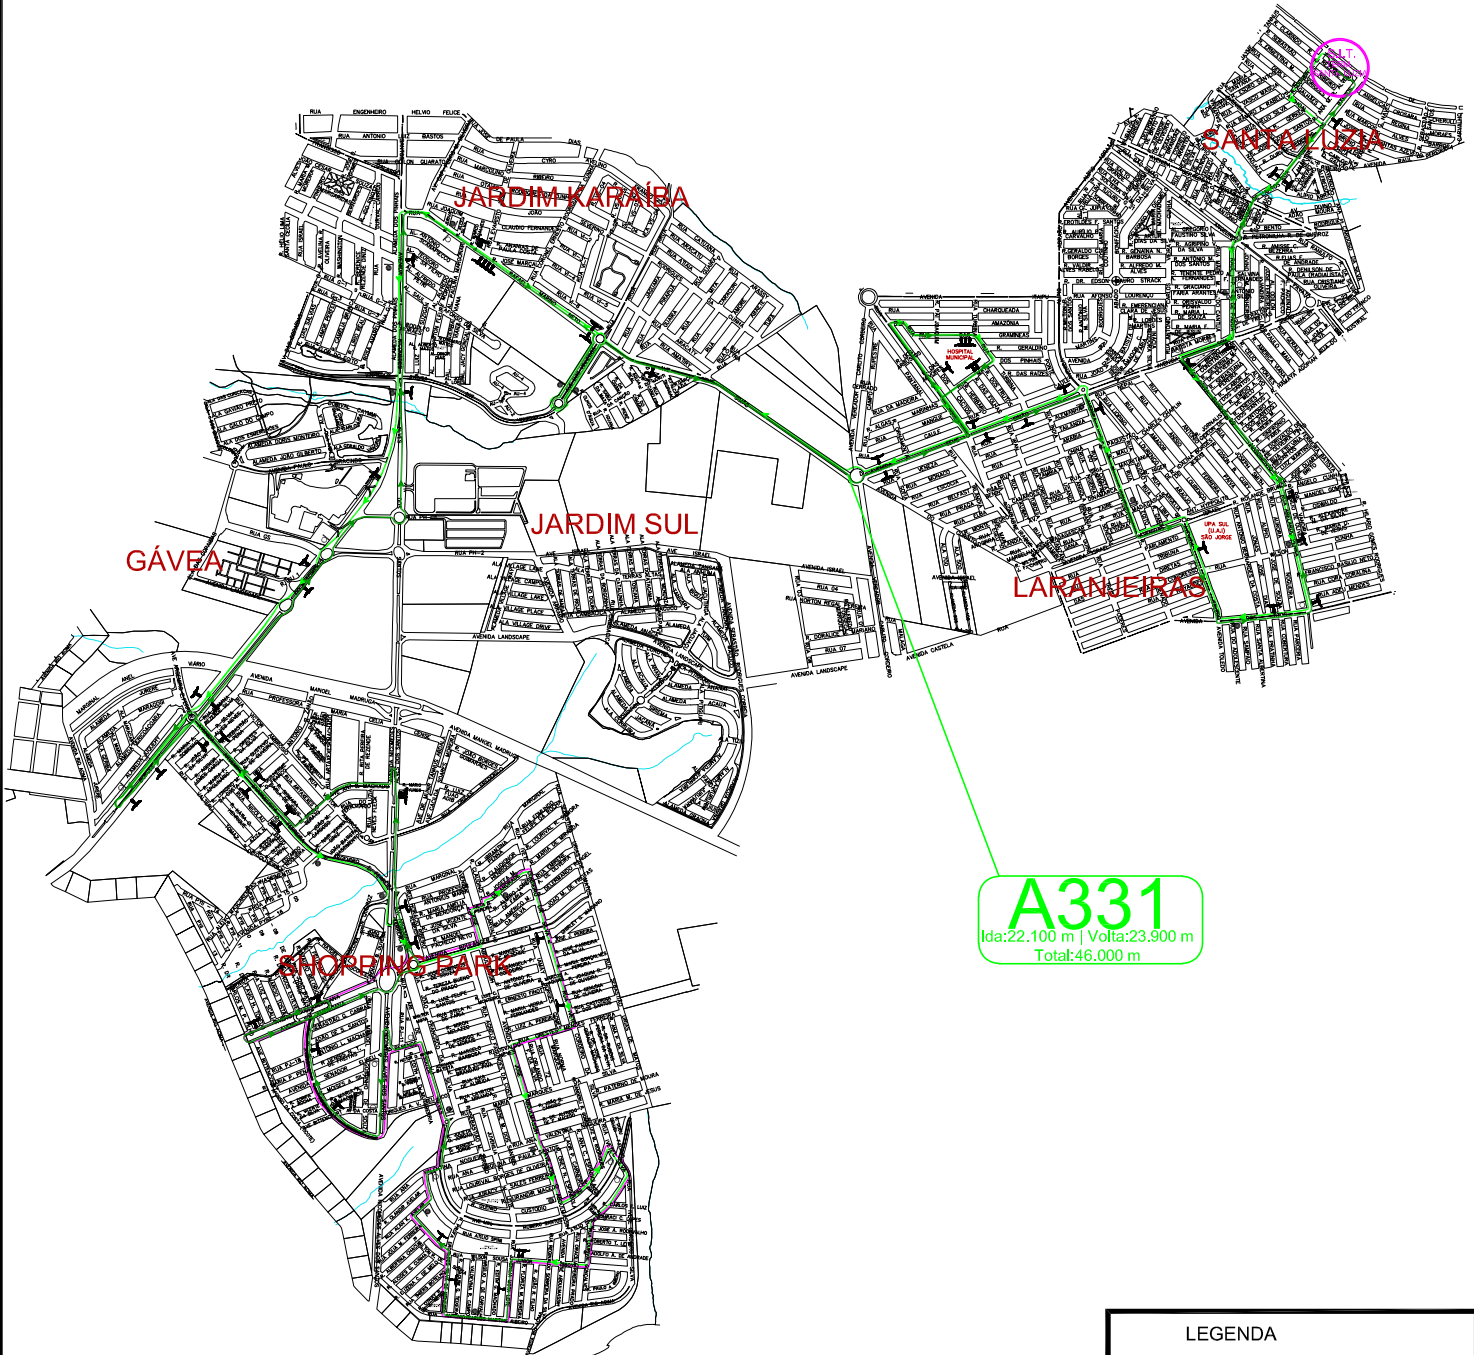

AVENIDA DOS VINHEDOS
ROTATÓRIA
AVENIDA SEME SIMÃO
ROTATÓRIA
AVENIDA SEME SIMÃO
ROTATÓRIA
AVENIDA IRAQUE
RUA AMAZONIA
RUA DOS CACTOS
RUA DAS GRAMÍNEAS
RUA TURBINA
RUA MATA DOS PINHAIS
AVENIDA IRAQUE
ROTATÓRIA
AVENIDA SEME SIMÃO
AVENIDA CONTINENTAL
AVENIDA ISRAEL
AVENIDA TOLEDO
AVENIDA DOS TITOS
RUA ABELARDO PENA
ROTATÓRIA
RUA DOLORITA ELIAS DO NASCIMENTO
AVENIDA SEME SIMÃO
ALAMEDA RAUL PETRONILHO DE PÁDUA
AVENIDA JAIME DE BARROS
TERMINAL SANTA LUZIA

Uberlândia ___/___/_____

SETTRAN

PERMISSIONÁRIA

ITINERÁRIO DA LINHA A331

T. SANTA LUZIA - SHOPPING PARK (H.MUNICIPAL)

- Extensão:.....46.000 m
- ▬ Extensão ida:.....22.100 m
- ▬ Extensão volta:.....23.900 m
- ▬ Extensão Total Tabela 2: 45.300 m