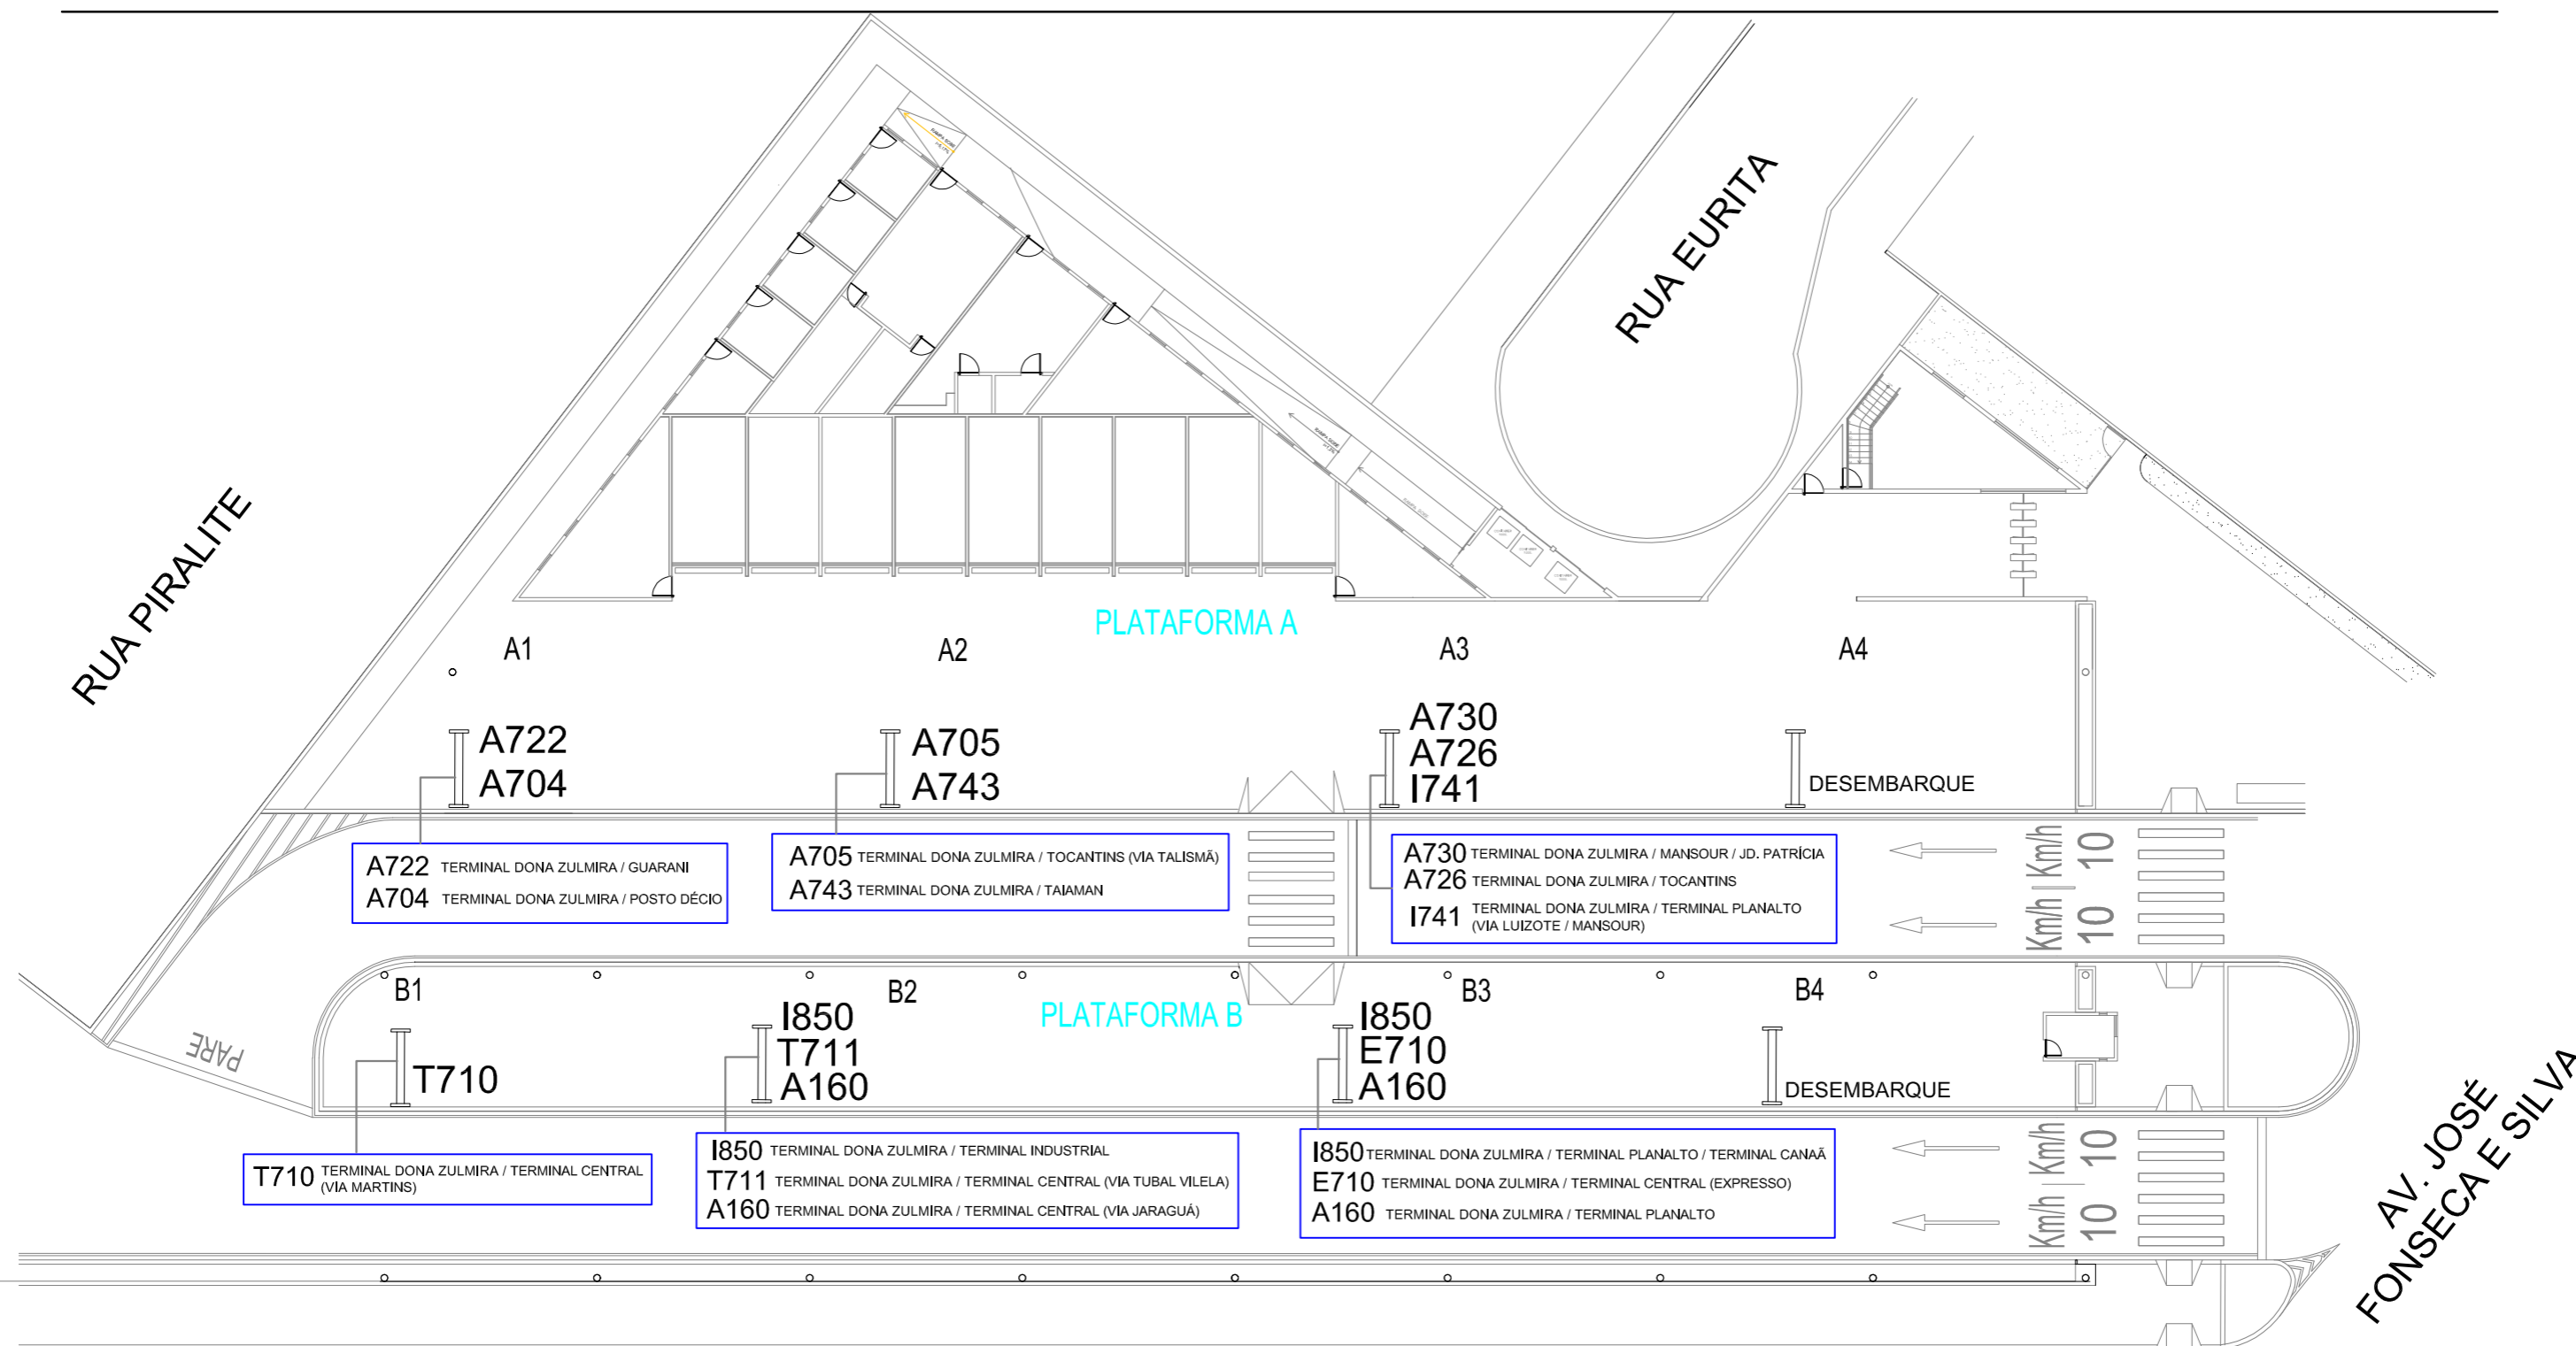

BAIAS TERMINAL DONA ZULMIRA

DIRETORIA DE TRANSPORTES
NÚCLEO DE PLANEJAMENTO DE TRANSPORTES

AVENIDA ASPIRANTE MEGA

OBS: PROJETO SEM ESCALA DEFINIDA.

LEGENDA

Placa de sinalização das Linhas