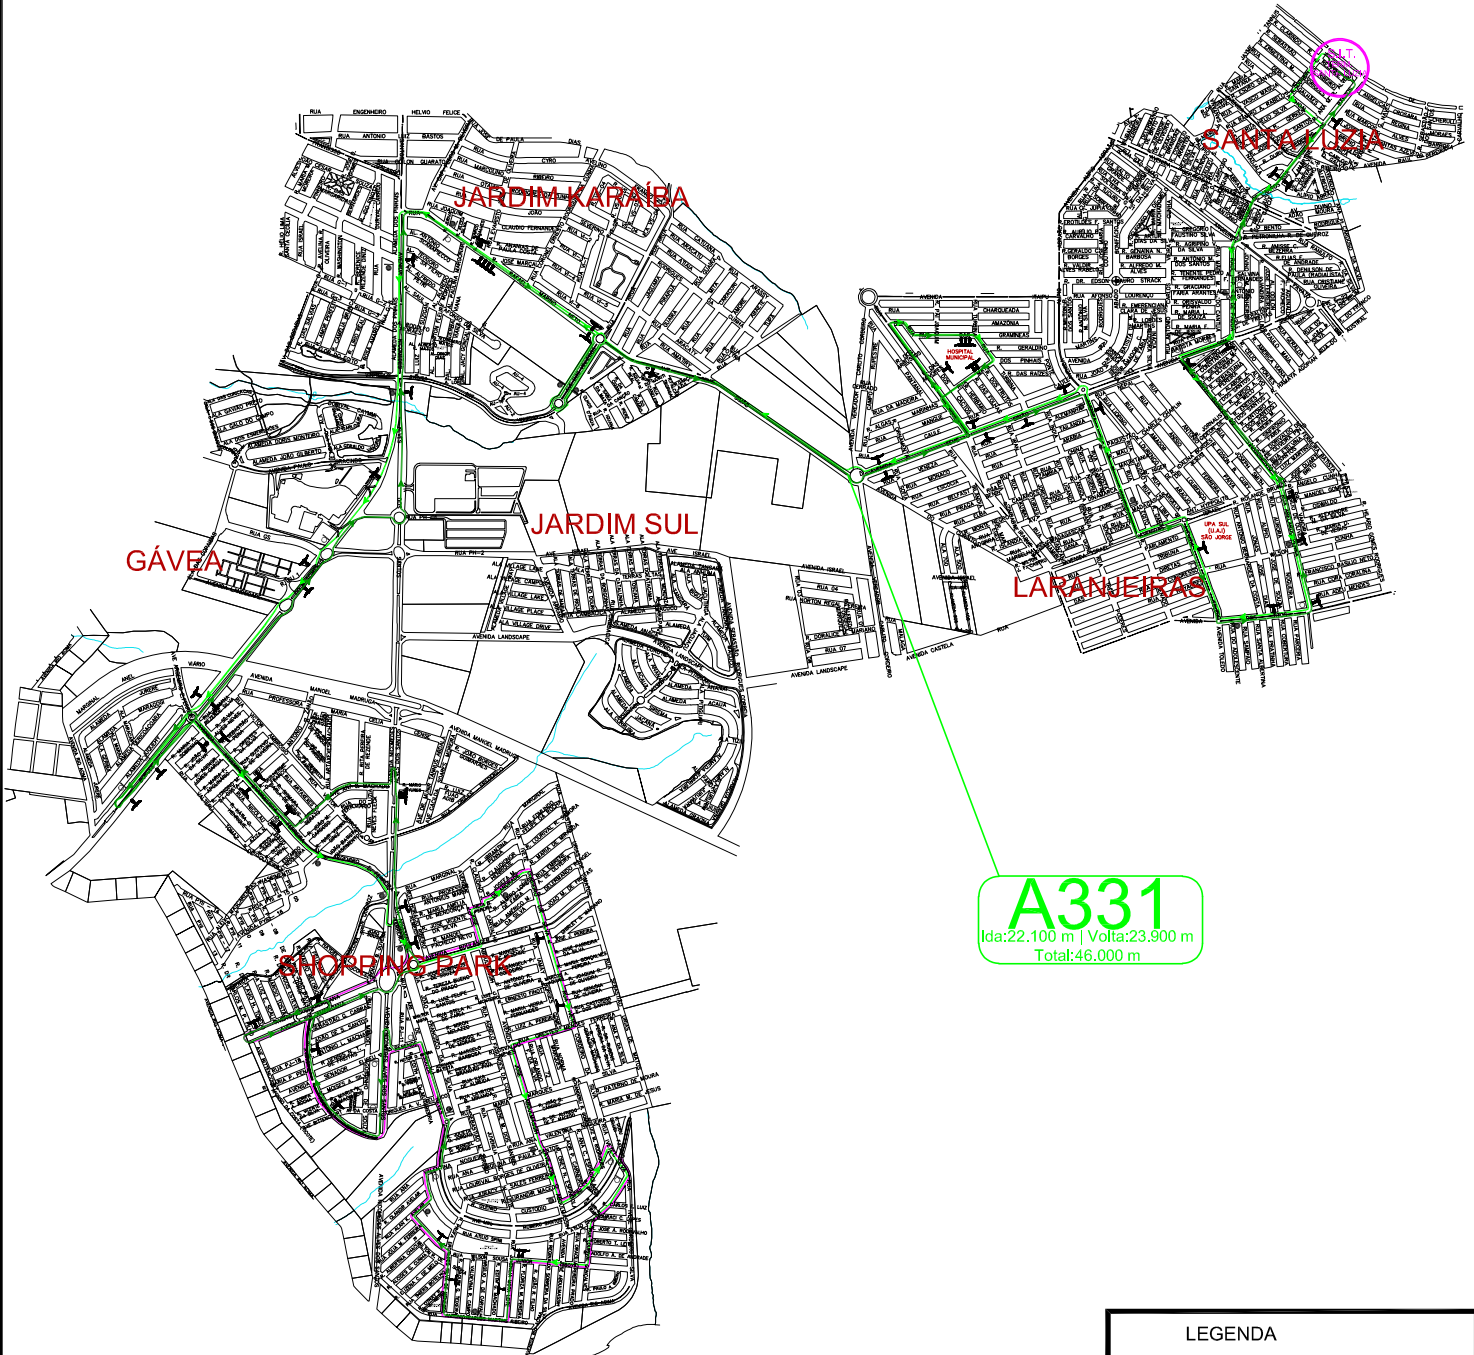

SETTRAN

PERMISSIONÁRIA

ITINERÁRIO DA LINHA A331

T. SANTA LUZIA - SHOPPING PARK (H.MUNICIPAL)

- Extensão:.....46.000 m
- ▬ Extensão ida:.....22.100 m
- ▬ Extensão volta:.....23.900 m
- ▬ Extensão Total Tabela 2: 45.300 m