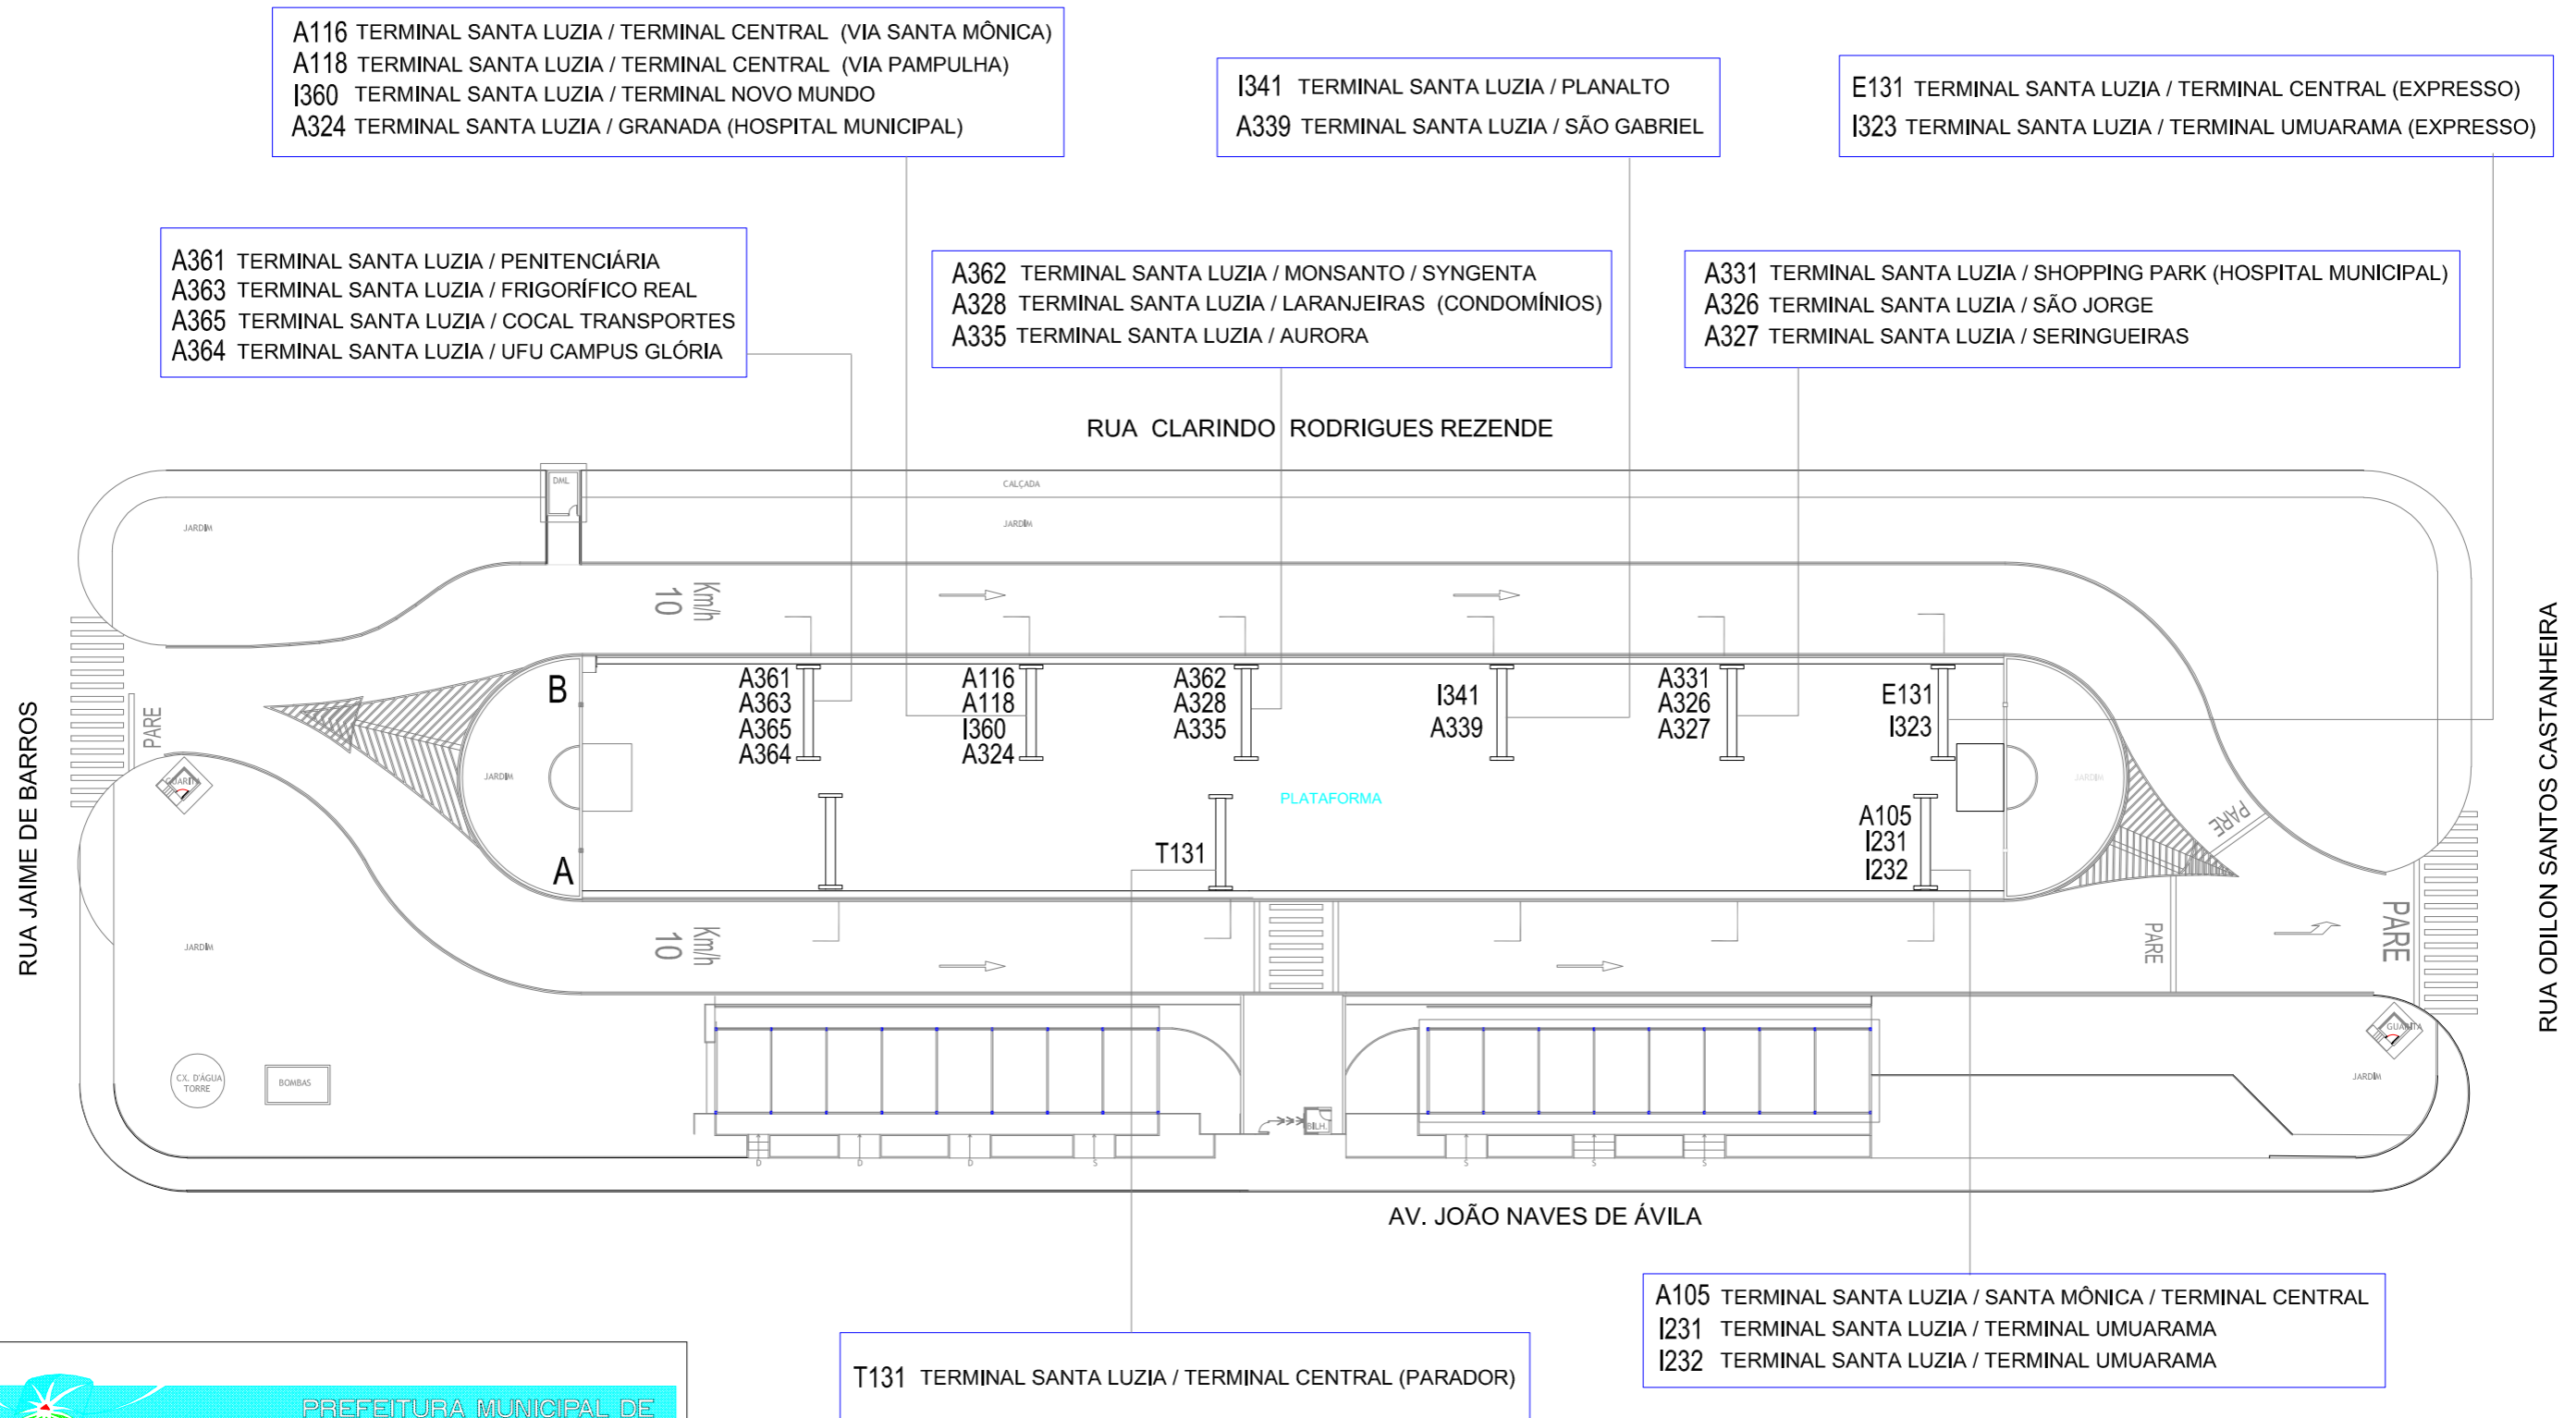

BAIAS TERMINAL SANTA LUZIA

DIRETORIA DE TRANSPORTES
NÚCLEO DE PLANEJAMENTO DE TRANSPORTES

OBS: PROJETO SEM ESCALA DEFINIDA.

LEGENDA
I Placa de sinalização das Linhas