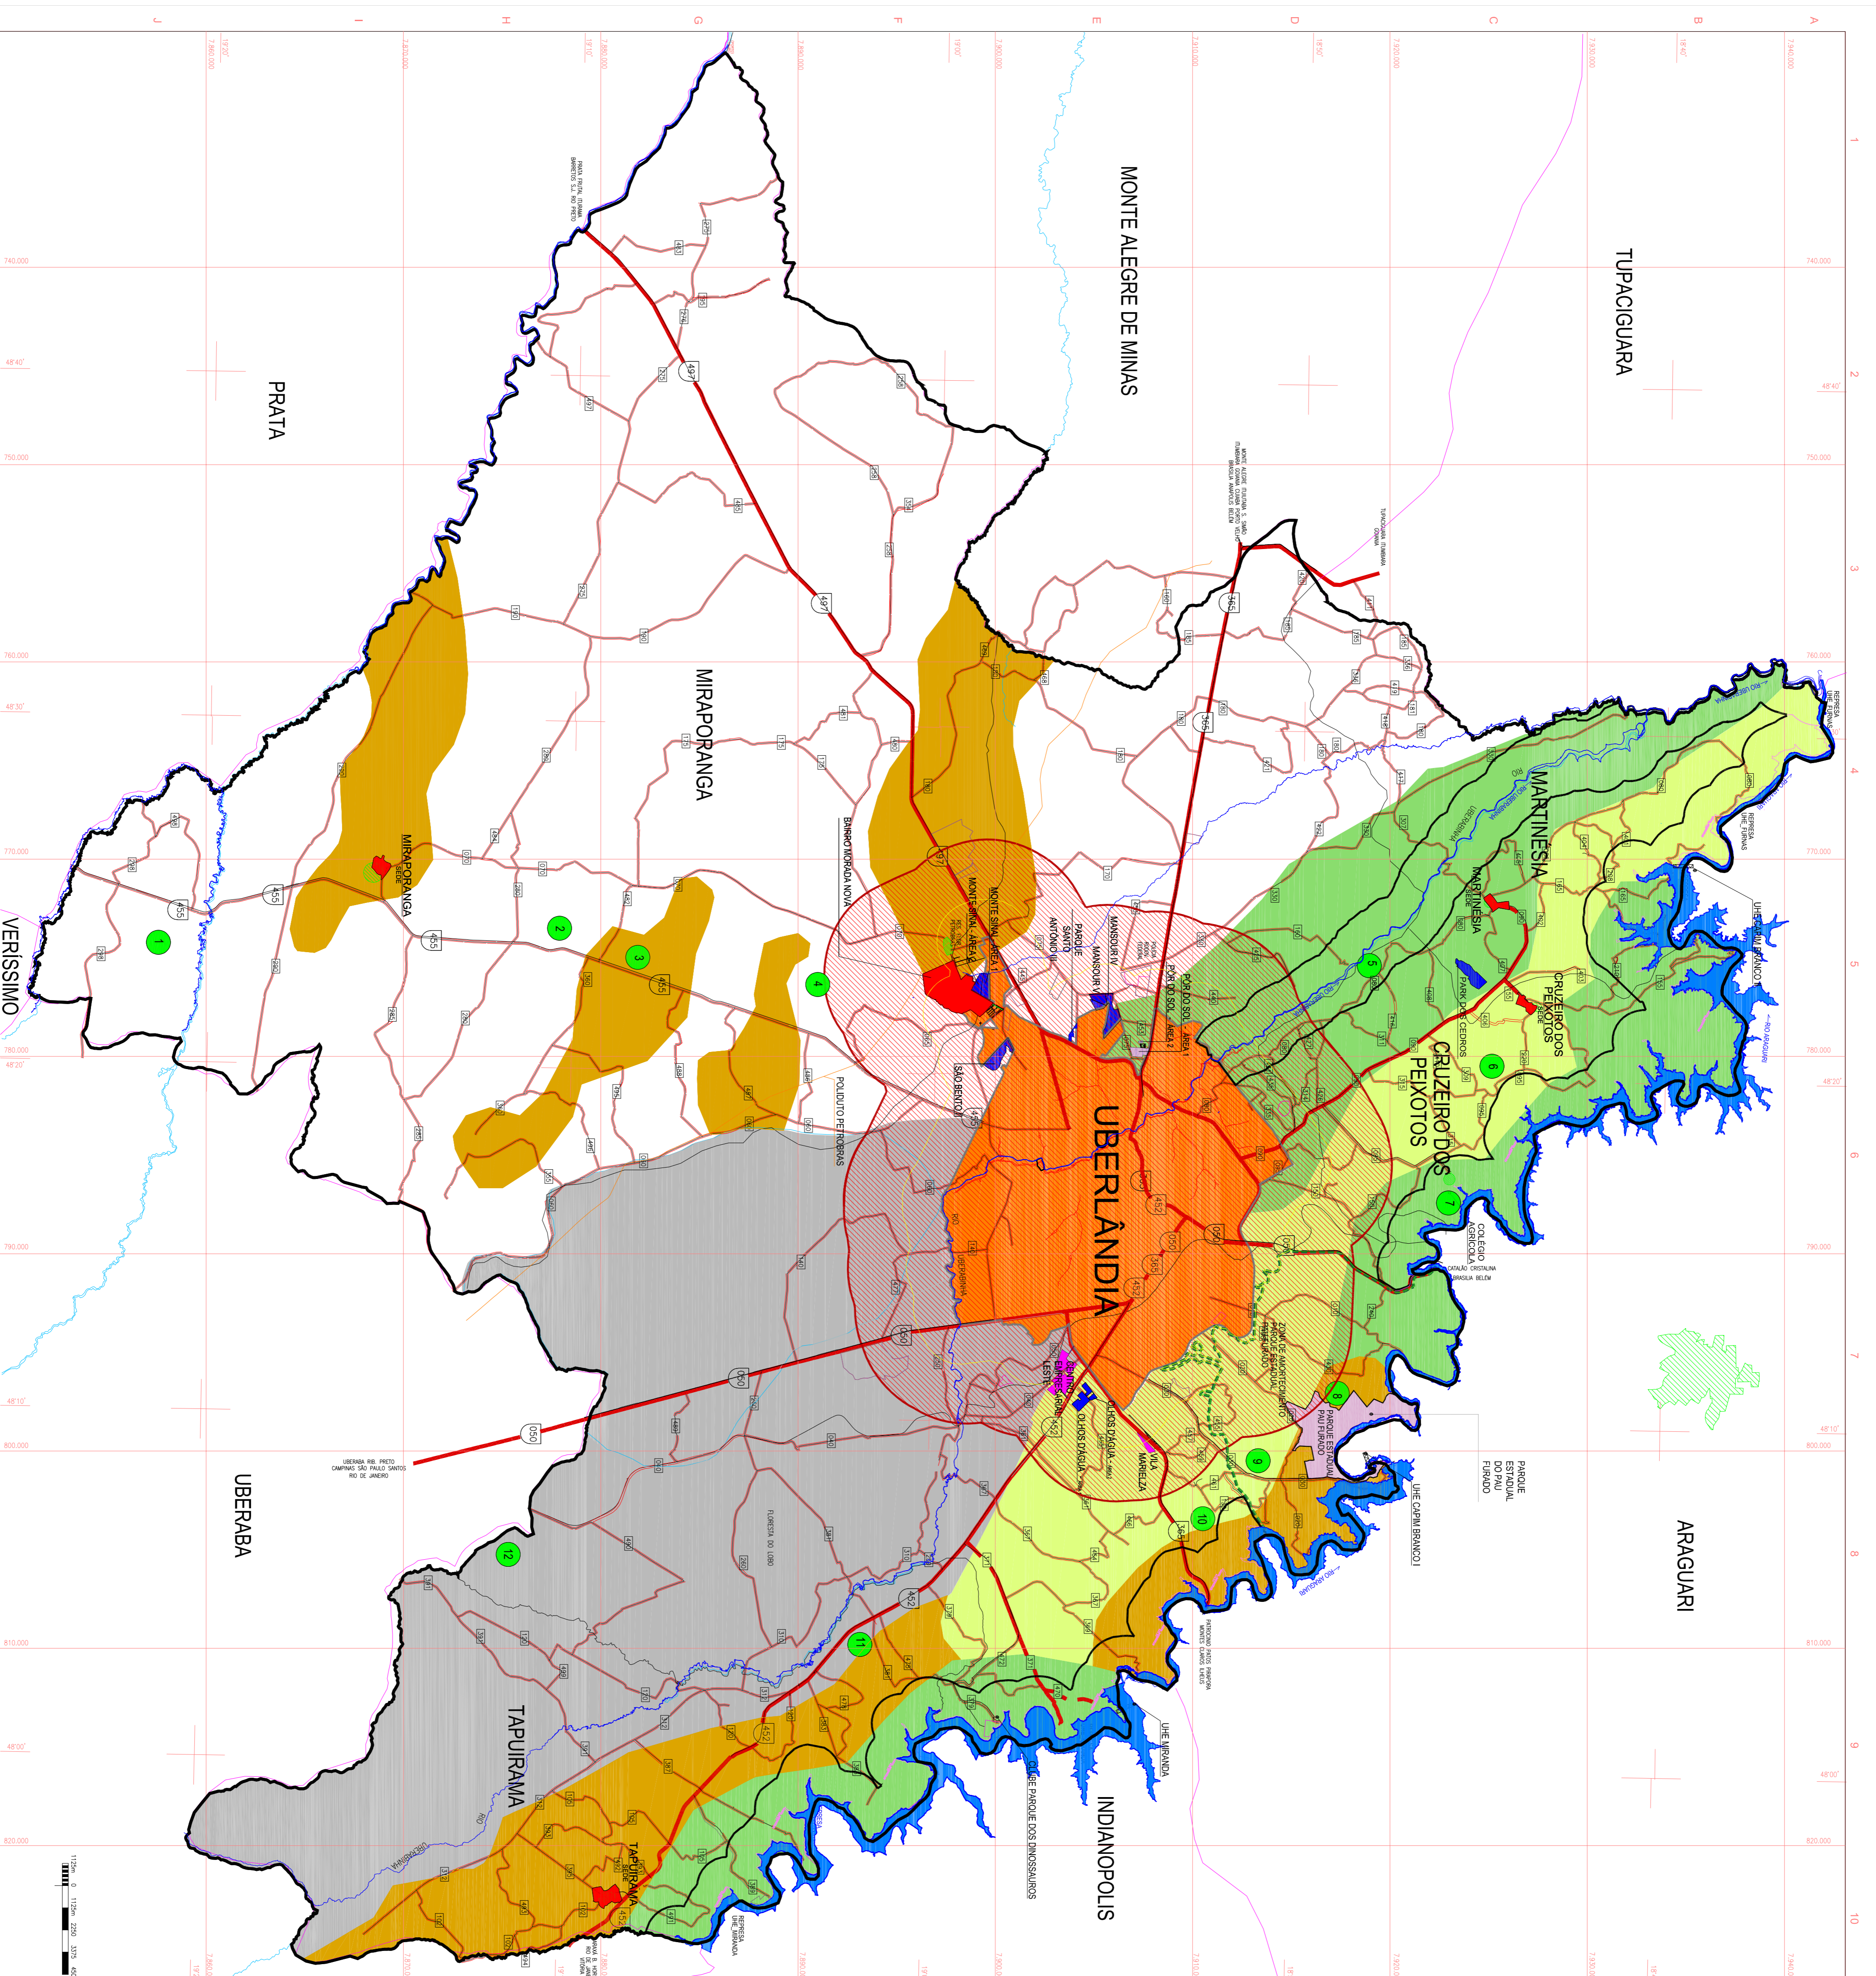

MACROZONEAMENTO DO MUNICÍPIO DE UBERLÂNDIA
 SETEMBRO / 2020

LEGENDA

● DISTRITO MUNICIPAIS
 UBERLÂNDIA
 CRUZEIRO DOS PEIXOTOS
 MARTINESIA
 MIRAPORANGA
 TAPURAMA

● COMUNIDADES
 ADALMA 3
 CARMELITA 11
 DORISBÊNIO 4
 OLIVEIRA 10
 PALMA 2
 REBRÃO BELA FLOR 6
 SORRABENHO 7
 TENDÃO DO COELHO 8
 TERESA BIANCA 5
 UBER DOS MARTINS 5

- MZU - Macrozona Urbana
- MEU - Macrozona Expansão Urbana
- MDR - Macrozona dos Distritos Rurais
- MZTL - Macrozona de Turismo e Lazer
- MZP - Macrozona de Proteção das Áreas dos Mamangals
- MZRN - Macrozona Rural Nordeste
- MZRS - Macrozona Rural Sudoeste
- MZCE - Macrozona de Controle Específico
- PEPF - Parque Estadual do Pau Furado
- - Limite da Zona de Amortecimento - Parque Estadual de Pau Furado
- Limite dos Distritos
- Limite do Município de Uberlândia
- ZUE - Zona de Urbanização Específica
- Zona de Urbanização Específica 2 - Centro Empresarial Leste
- Zona de Urbanização Específica 4 - Vila Maniela
- Zona de Urbanização Específica 5 - Limite do Complexo Turístico Itaipogoss
- Zona de Urbanização Específica 6 - Mansour V
- Zona de Urbanização Específica 7 - Monte Sinai - Área 1 e Monte Sinai - Área 2
- Zona de Urbanização Específica 8 - São Bento II
- Zona de Urbanização Específica 9 - Mansour IV
- Zona de Urbanização Específica 10 - Parque Santo Antônio III
- Zona de Urbanização Específica 11 - Pôr do Sol - Área 1 e Pôr do Sol - Área 2
- Zona de Urbanização Específica 12 - Olhos D'Água - Área 1 e Olhos D'Água - Área 2
- Zona de Urbanização Específica 13 - Park dos Cedros